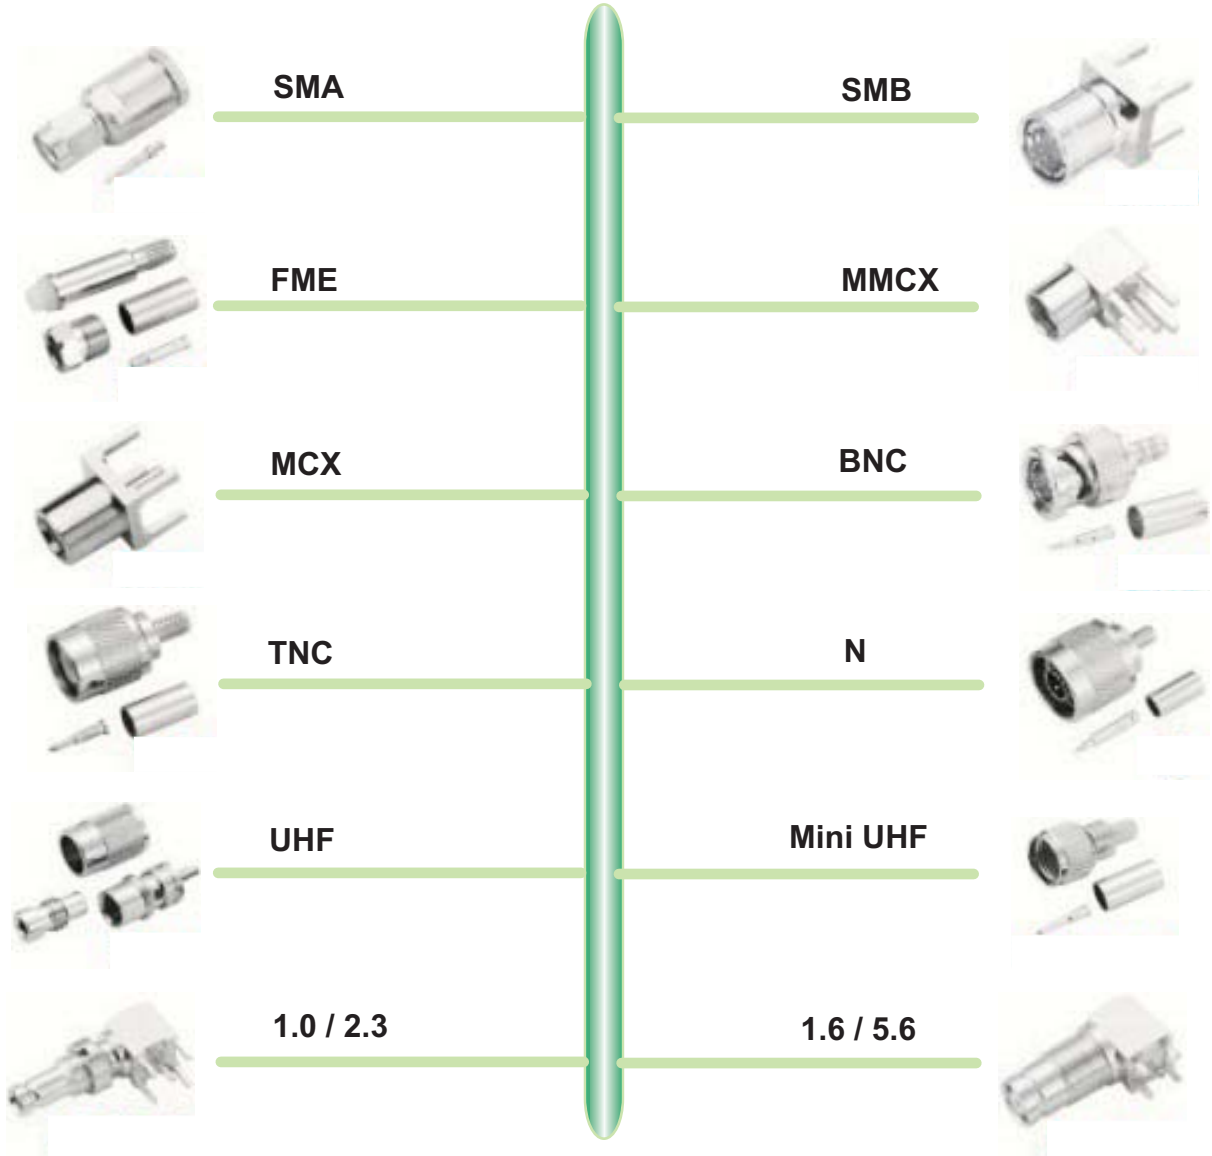

ÖZEL KONNEKTÖRLER

Spektrum Elektronik, kolay bulunamayan özel konnektörleri sizin için temin eder ve stoklarında bulundurur.

İhtiyaca uygun olarak, çeşitli GSM antenleri, GPS antenleri veya birleşik antenleri temin etmekte ve kablolarını yapmaktayız. Bunlarla beraber

kullanabileceğiniz RF ve GSM konnektörleri de stoklarımızda mevcuttur.

Smart Card uygulamalarınızda kullanabileceğiniz konnektör çeşitlerini ve mikro minyatür konnektörleri de bizden temin edebilirsiniz.

Bu konuda, stoklarımız her geçen gün genişlemektedir. Çalışmalarınızda bize danışmanız

RF KONNEKTÖRLER

GSM KONNEKTÖRLER

FFC Konnektör

1,27x1,27mm board to board konnektör (2x30)

D-Sub 9 pin erkek dikaçı

SIM Holder